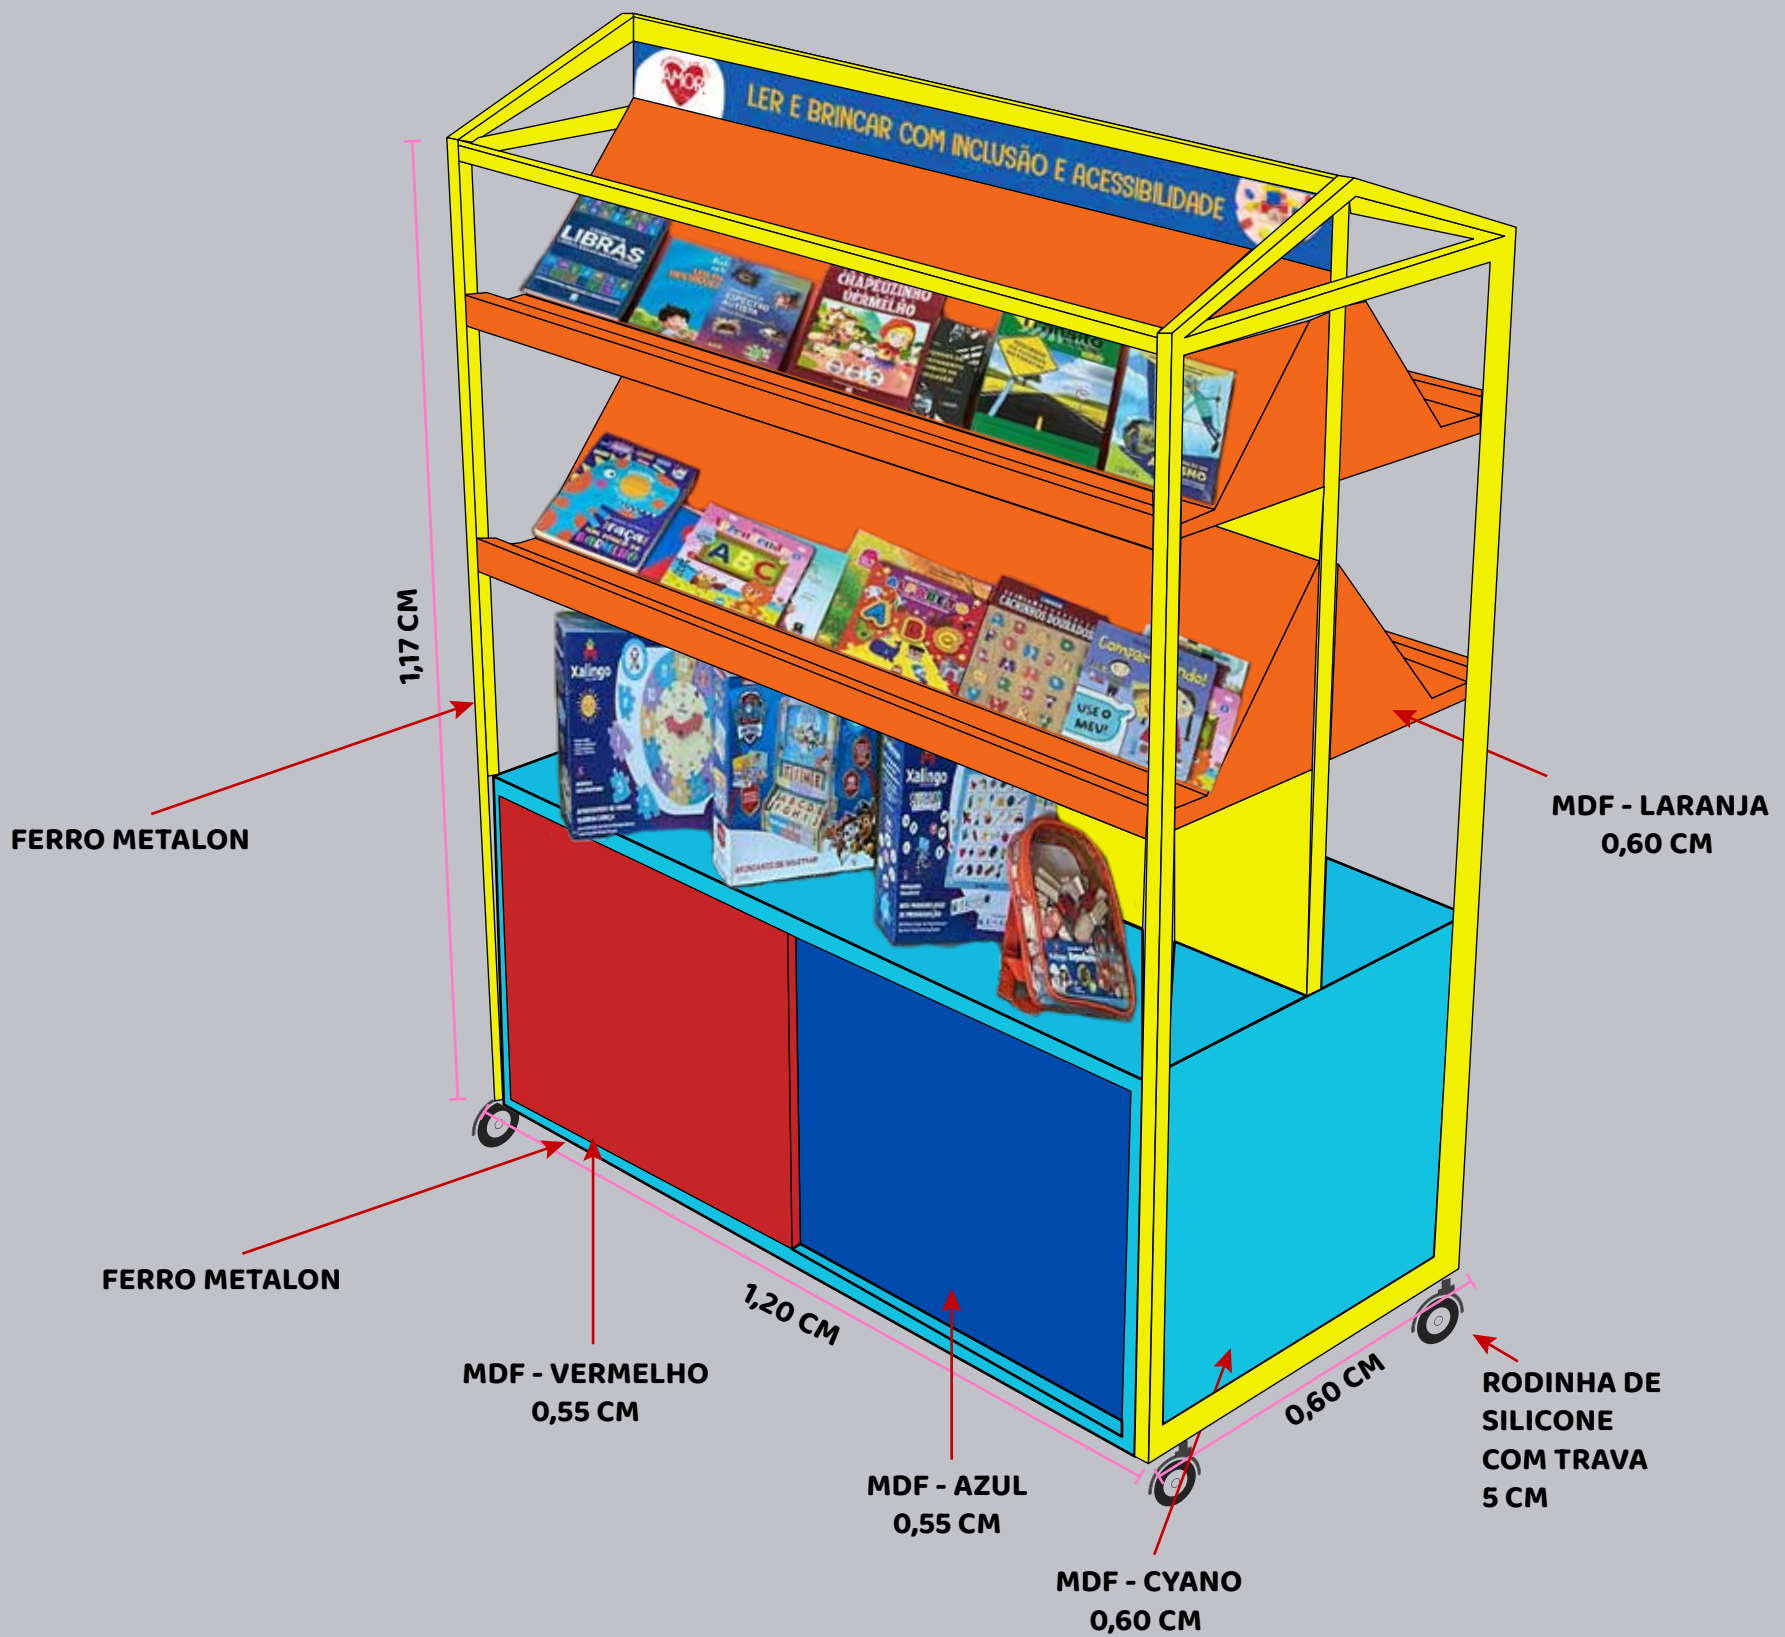

LAYOUT ESTANTE PROJETO ABRAÇANDO COM AMOR

TABELA DE CORES